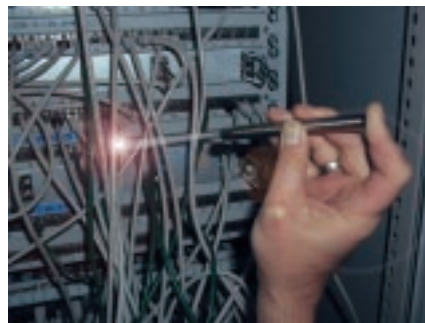

## Ex-sichere Mini-Taschenlampe Ex-Penlight

**Gibt im Ex-Bereich punktgenau Helligkeit, wenn bei engsten Platzverhältnissen Überprüfungen notwendig sind.**

- robust und zuverlässig
- Kugelschreiberformat, paßt in jede Jackentasche
- praktische Einhandbedienung
- sicherer Ansteckclip

Die Ex-Penlight ist durch ihr handliches Kugelschreiberformat ideal zur Nahbereichsbeleuchtung im Ex-Bereich geeignet.

Ob ein schlecht beleuchteter Verteilerkasten oder eine Abzweigdose in einer dunklen Ecke, mit dieser Ex-sicheren Mini-Taschenlampe ist immer alles im rechten Licht.

Bequem ist sie in jeder Jacken- oder Hemdtasche transportierbar und ein Ansteckclip sorgt auch bei robusteren Einsätzen für sicheren Halt.