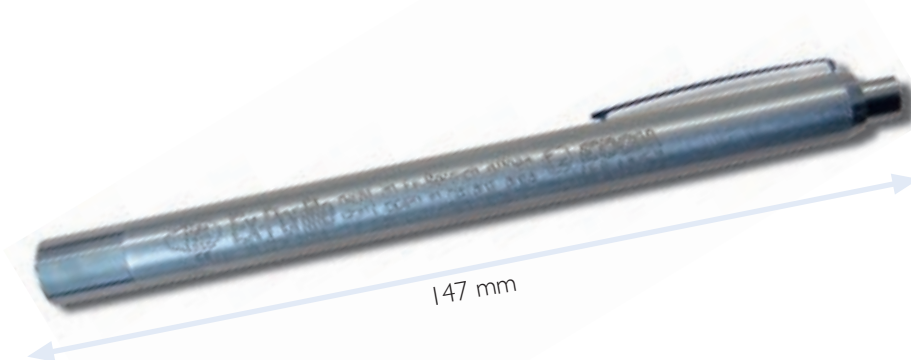

## Ex-sichere Mini-Taschenlampe Ex-Penlight

**Gibt im Ex-Bereich punktgenau Helligkeit, wenn bei engsten Platzverhältnissen Überprüfungen notwendig sind.**

- robust und zuverlässig
- Kugelschreiberformat, paßt in jede Jackentasche
- praktische Einhandbedienung
- sicherer Ansteckclip

Die Ex-Penlight ist durch ihr handliches Kugelschreiberformat ideal zur Nahbereichsbeleuchtung im Ex-Bereich geeignet.

Ob ein schlecht beleuchteter Verteilerkasten oder eine Abzweigdose in einer dunklen Ecke, mit dieser Ex-sicheren Mini-Taschenlampe ist immer alles im rechten Licht.

Bequem ist sie in jeder Jacken- oder Hemdtasche transportierbar und ein Ansteckclip sorgt auch bei robusteren Einsätzen für sicheren Halt.

### Technische Daten:

Umgebungstemperatur Ta:	-20°C ... +40°C
Leuchtmittel:	Typ 0,25A, 2,25V
Batterieversorgung:	2 x LR03
IP-Schutzart:	IP 54
Betriebsdauer:	ca. 4 h
Abmessungen:	147 x 11,6 mm
Gewicht:	ca. 50 g